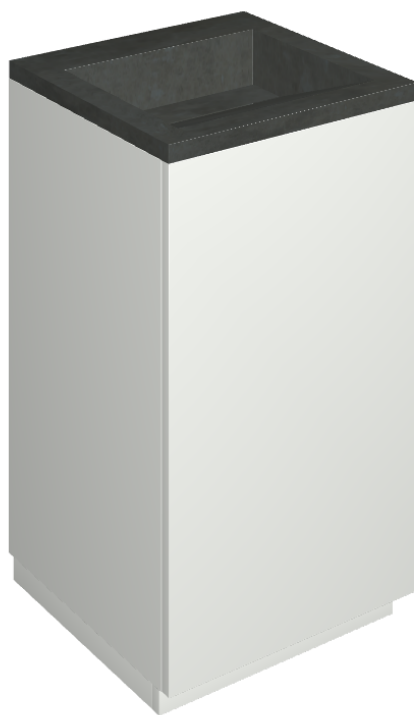

Cod. art.:

620810000028

# Cube Air

Washbasin 50 White

Rivestimento del  
prodotto

Surface Steel Matt

I colori e le altre caratteristiche estetiche delle piastrelle presenti nelle illustrazioni presenti sul sito sono puramente indicativi. Guarda sempre i campioni di persona prima dell'acquisto.