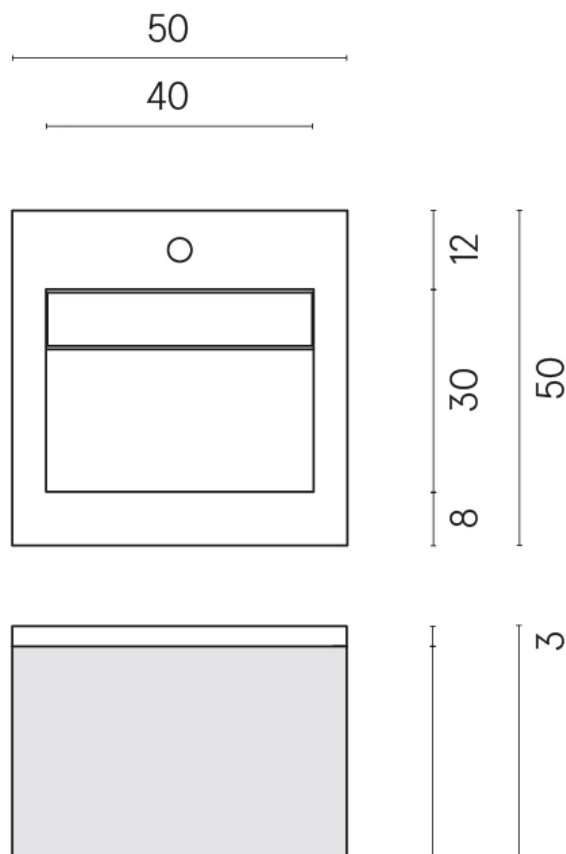

SCHEDA DI CONFIGURAZIONE

Cod. art.: 620810000028

Cube Air

Washbasin 50 White

Rivestimento del
prodotto

Charme Extra Arcadia
Matt

I colori e le altre caratteristiche estetiche delle piastrelle presenti nelle illustrazioni presenti sul sito sono puramente indicativi. Guarda sempre i campioni di persona prima dell'acquisto.