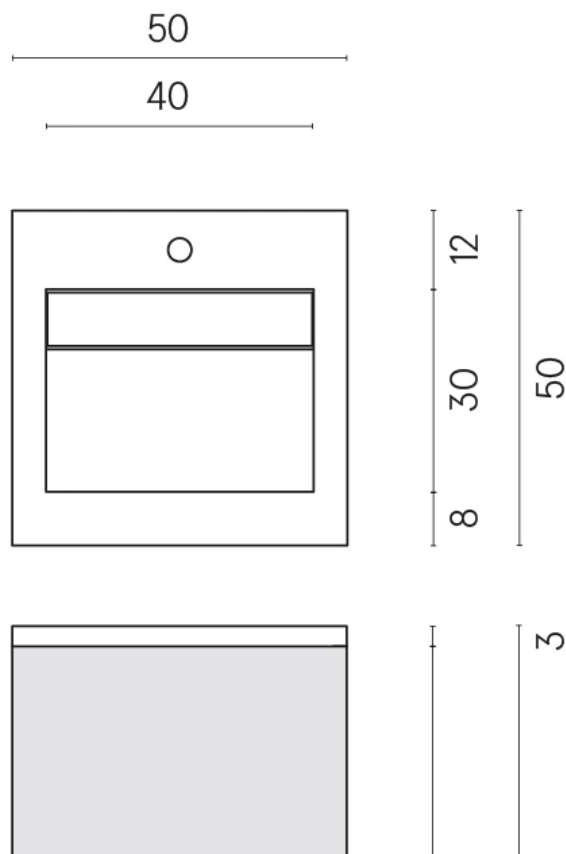

SCHEDA DI CONFIGURAZIONE

Cod. art.: 620810000028

Cube Air

Washbasin 50 White

Rivestimento del prodotto

Genesis Moon White Matt

I colori e le altre caratteristiche estetiche delle piastrelle presenti nelle illustrazioni presenti sul sito sono puramente indicativi. Guarda sempre i campioni di persona prima dell'acquisto.