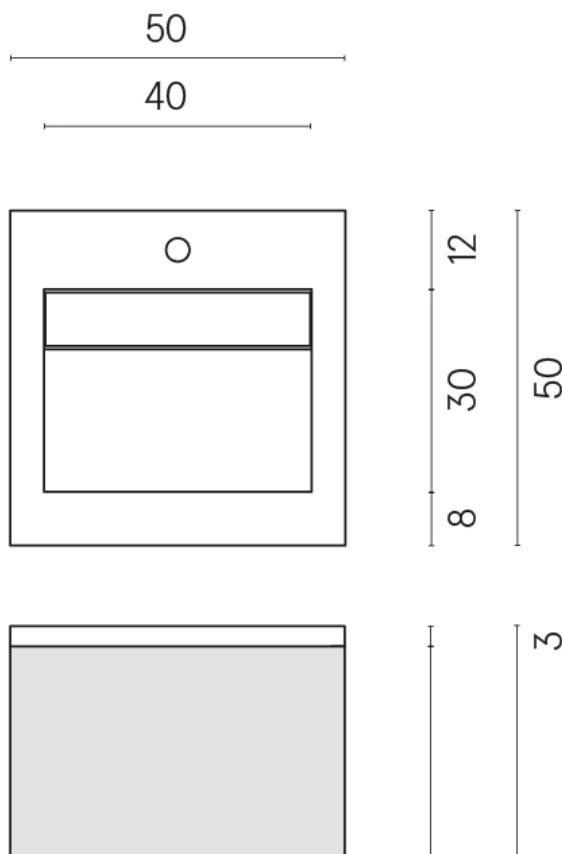

SCHEDA DI CONFIGURAZIONE

Cod. art.:

620810000028

Cube Air

Washbasin 50 White

Rivestimento del
prodotto

Genesis Saturn Grey
Matt

I colori e le altre caratteristiche estetiche delle piastrelle presenti nelle illustrazioni presenti sul sito sono puramente indicativi. Guarda sempre i campioni di persona prima dell'acquisto.