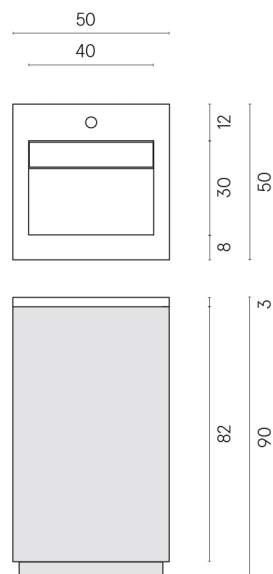

SCHEDA DI CONFIGURAZIONE

Cod. art.: 620810000028

Cube Air

Washbasin 50 White

Rivestimento del
prodotto
Millennium Pure Matt

I colori e le altre caratteristiche estetiche delle piastrelle presenti nelle illustrazioni presenti sul sito sono puramente indicativi. Guarda sempre i campioni di persona prima dell'acquisto.