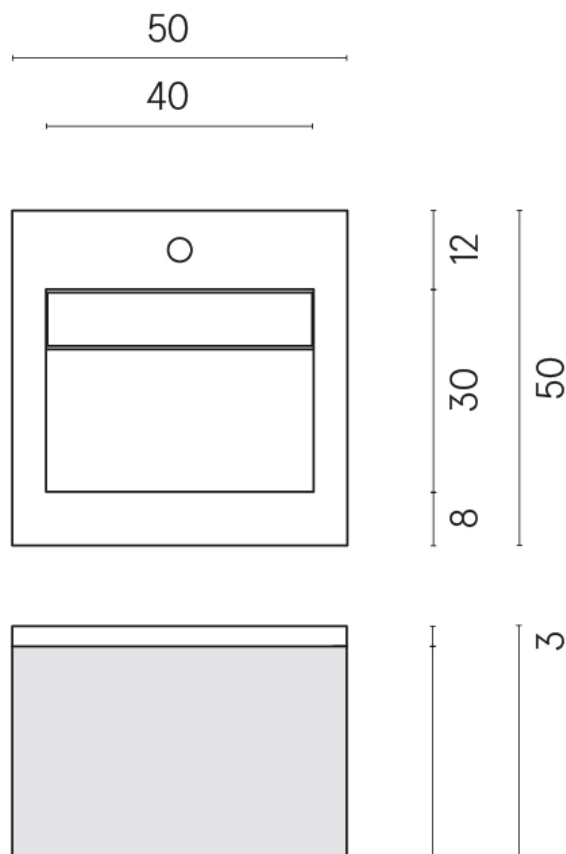

SCHEDA DI CONFIGURAZIONE

Cod. art.: 620810000028

Cube Air

Washbasin 50 White

Rivestimento del prodotto

Skyfall Bianco
Paradiso Matt

I colori e le altre caratteristiche estetiche delle piastrelle presenti nelle illustrazioni presenti sul sito sono puramente indicativi. Guarda sempre i campioni di persona prima dell'acquisto.