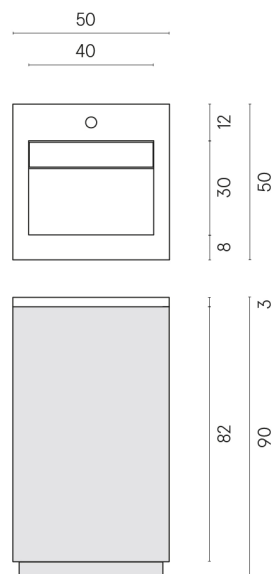

SCHEDA DI CONFIGURAZIONE

Cod. art.: 620810000028

Cube Air

Washbasin 50 White

Rivestimento del
prodotto

Charme Advance
Crema Delicato Matt

I colori e le altre caratteristiche estetiche delle piastrelle presenti nelle illustrazioni presenti sul sito sono puramente indicativi. Guarda sempre i campioni di persona prima dell'acquisto.