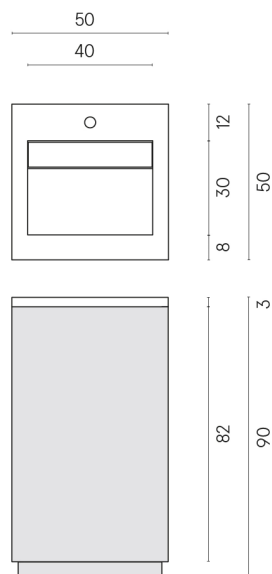

SCHEDA DI CONFIGURAZIONE

Cod. art.: 620810000028

Cube Air

Washbasin 50 White

Rivestimento del prodotto

Charme Advance Silk
Grey Honed Satin

I colori e le altre caratteristiche estetiche delle piastrelle presenti nelle illustrazioni presenti sul sito sono puramente indicativi. Guarda sempre i campioni di persona prima dell'acquisto.