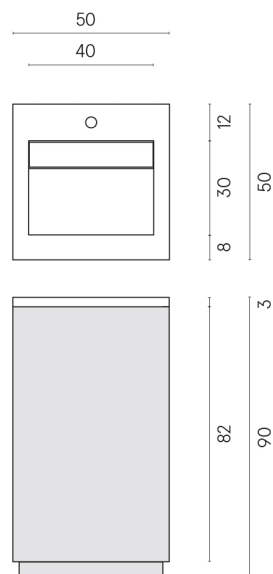

SCHEDA DI CONFIGURAZIONE

Cod. art.: 620810000028

Cube Air

Washbasin 50 White

Rivestimento del
prodotto

Wonderful Life
Almond Matt

I colori e le altre caratteristiche estetiche delle piastrelle presenti nelle illustrazioni presenti sul sito sono puramente indicativi. Guarda sempre i campioni di persona prima dell'acquisto.