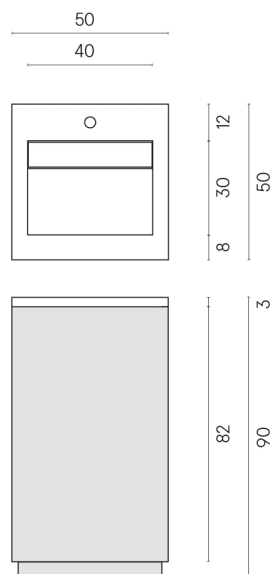

SCHEDA DI CONFIGURAZIONE

Cod. art.: 620810000028

Cube Air

Washbasin 50 White

Rivestimento del
prodotto

Metropolis Calacatta
Gold Matt

I colori e le altre caratteristiche estetiche delle piastrelle presenti nelle illustrazioni presenti sul sito sono puramente indicativi. Guarda sempre i campioni di persona prima dell'acquisto.

**Trova il punto vendita
autorizzato più vicino:**

<https://kz.italonceramica.ru/ru/home/dealer/>