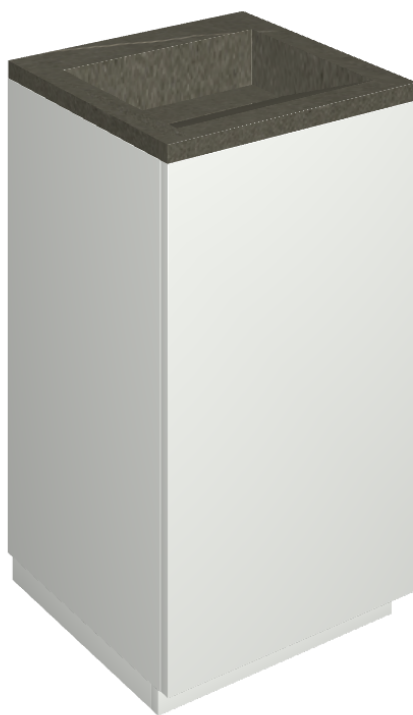

Cod. art.:

620810000028

Cube Air

Washbasin 50 White

Rivestimento del
prodotto

Metropolis Arcadia
Brown Matt

I colori e le altre caratteristiche estetiche delle piastrelle presenti nelle illustrazioni presenti sul sito sono puramente indicativi. Guarda sempre i campioni di persona prima dell'acquisto.