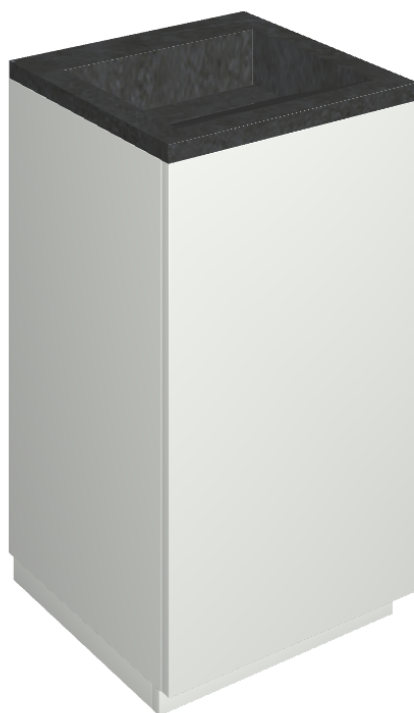

SCHEDA DI CONFIGURAZIONE

Cod. art.:

620810000028

Cube Air

Washbasin 50 White

Rivestimento del
prodotto

Metropolis Imperial
Black Matt

I colori e le altre caratteristiche estetiche delle piastrelle presenti nelle illustrazioni presenti sul sito sono puramente indicativi. Guarda sempre i campioni di persona prima dell'acquisto.