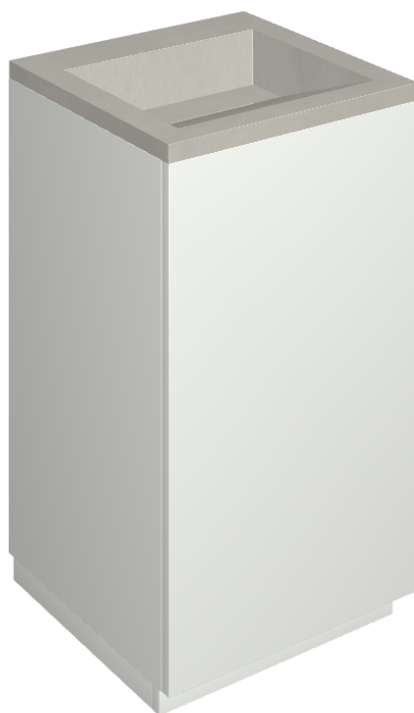

Cod. art.:

620810000028

Cube Air

Washbasin 50 White

Rivestimento del
prodotto

Continuum Silver
Matt

I colori e le altre caratteristiche estetiche delle piastrelle presenti nelle illustrazioni presenti sul sito sono puramente indicativi. Guarda sempre i campioni di persona prima dell'acquisto.