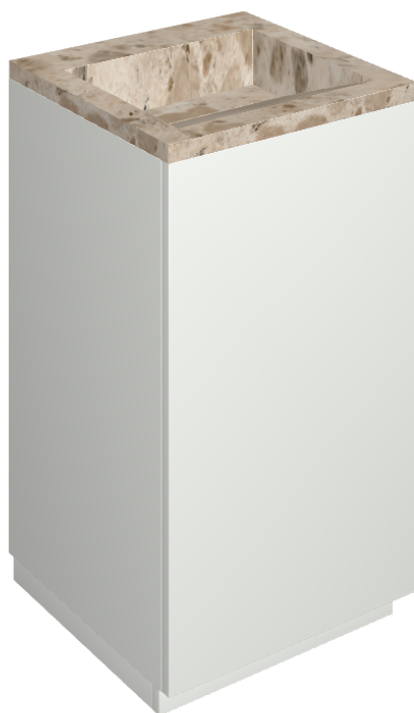

SCHEDA DI CONFIGURAZIONE

Cod. art.:

620810000028

# Cube Air

## Washbasin 50 White

Rivestimento del  
prodotto

Continuum Stone  
Beige Matt

I colori e le altre caratteristiche estetiche delle piastrelle presenti nelle illustrazioni presenti sul sito sono puramente indicativi. Guarda sempre i campioni di persona prima dell'acquisto.