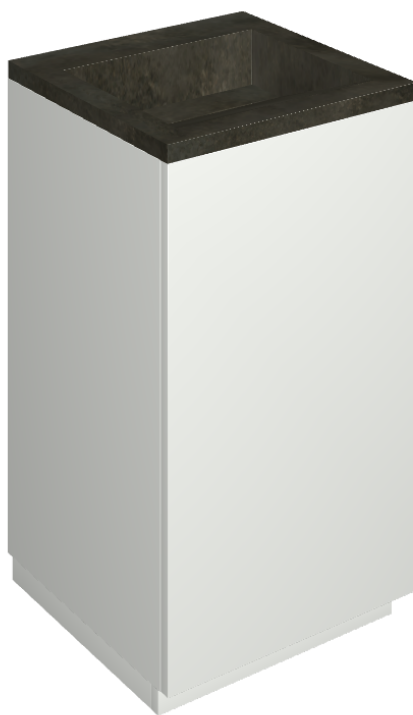

SCHEDA DI CONFIGURAZIONE

Cod. art.:

620810000028

Cube Air

Washbasin 50 White

Rivestimento del
prodotto

Continuum Brass
Dark Honed

I colori e le altre caratteristiche estetiche delle piastrelle presenti nelle illustrazioni presenti sul sito sono puramente indicativi. Guarda sempre i campioni di persona prima dell'acquisto.