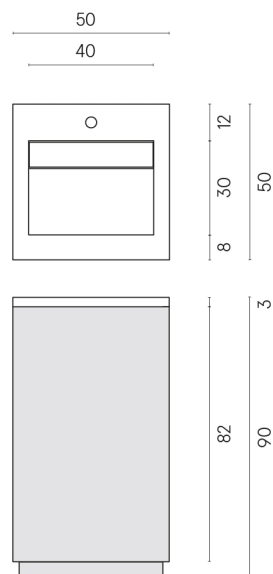

Cod. art.: 620810000028

Cube Air

Washbasin 50 White

Rivestimento del
prodotto

Stellaris Carrara Ivory
Matt

I colori e le altre caratteristiche estetiche delle piastrelle presenti nelle illustrazioni presenti sul sito sono puramente indicativi. Guarda sempre i campioni di persona prima dell'acquisto.