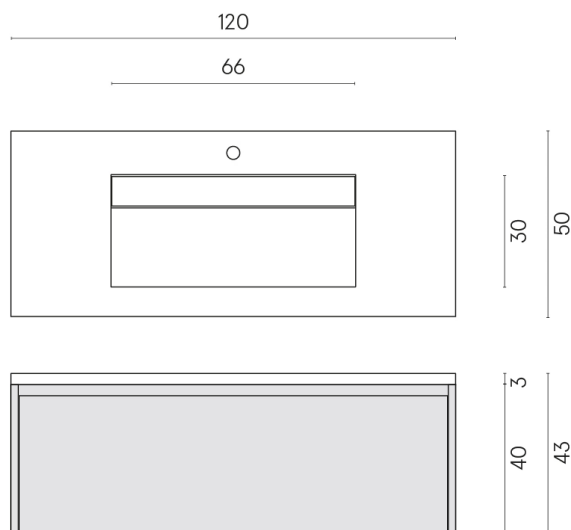

SCHEDA DI CONFIGURAZIONE

Cod. art.: 620810000022

Fly Air

Washbasin 120 White

Rivestimento del
prodotto
Skyline Cloud Matt

I colori e le altre caratteristiche estetiche delle piastrelle presenti nelle illustrazioni presenti sul sito sono puramente indicativi. Guarda sempre i campioni di persona prima dell'acquisto.