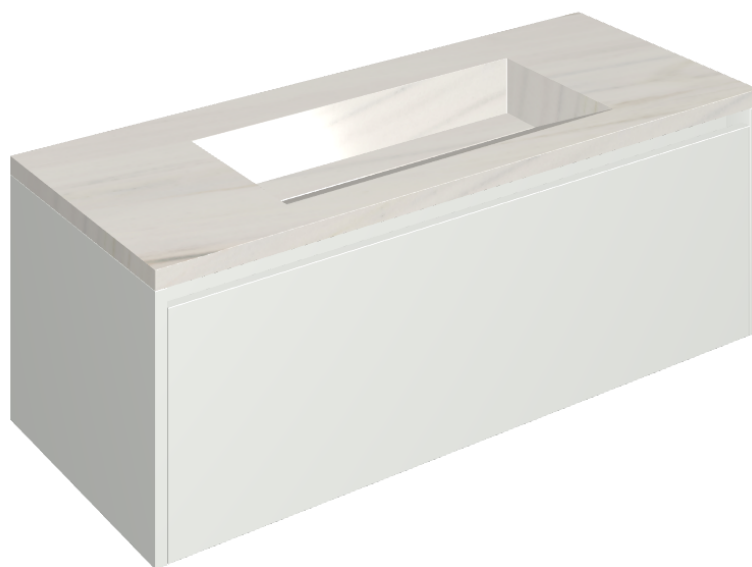

SCHEDA DI CONFIGURAZIONE

Cod. art.: 620810000022

Fly Air

Washbasin 120 White

Rivestimento del
prodotto
Charme Extra Lasa
Matt

I colori e le altre caratteristiche estetiche delle piastrelle presenti nelle illustrazioni presenti sul sito sono puramente indicativi. Guarda sempre i campioni di persona prima dell'acquisto.