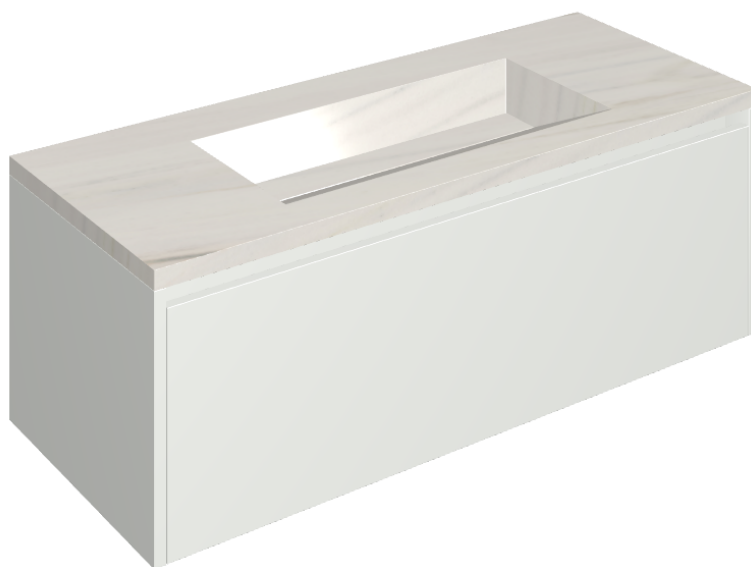

## Washbasin 120 White

Rivestimento del  
prodotto  
Charme Extra Lasa  
Matt

I colori e le altre caratteristiche estetiche delle piastrelle presenti nelle illustrazioni presenti sul sito sono puramente indicativi. Guarda sempre i campioni di persona prima dell'acquisto.