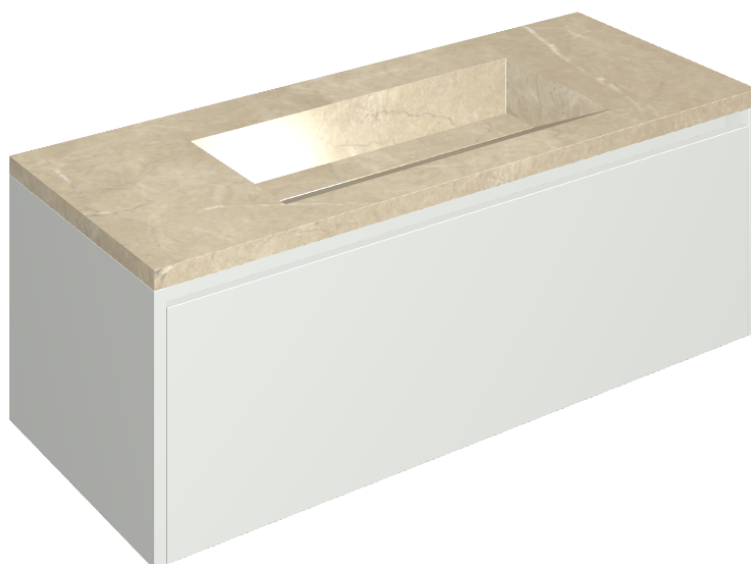

SCHEDA DI CONFIGURAZIONE

Cod. art.: 620810000022

Fly Air

Washbasin 120 White

Rivestimento del
prodotto

Charme Extra Arcadia
Matt

I colori e le altre caratteristiche estetiche delle piastrelle presenti nelle illustrazioni presenti sul sito sono puramente indicativi. Guarda sempre i campioni di persona prima dell'acquisto.