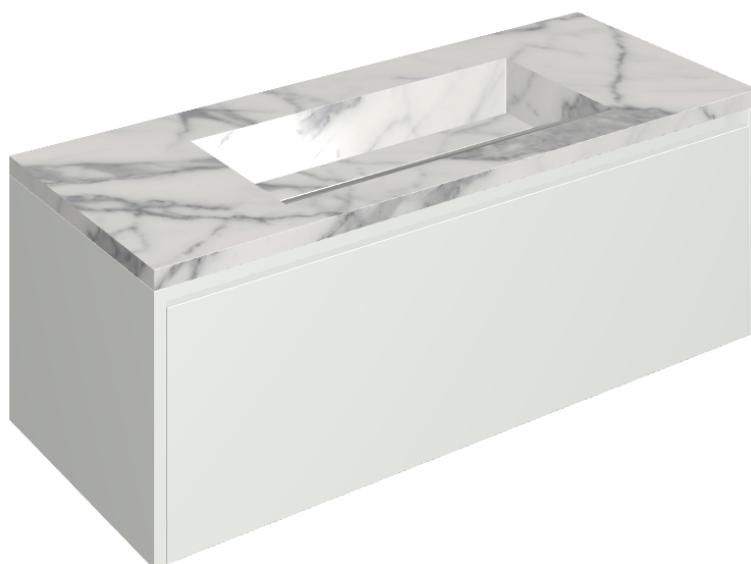

## Washbasin 120 White

Rivestimento del  
prodotto

Charme Evo Statuario  
Matt

I colori e le altre caratteristiche estetiche delle piastrelle presenti nelle illustrazioni presenti sul sito sono puramente indicativi. Guarda sempre i campioni di persona prima dell'acquisto.