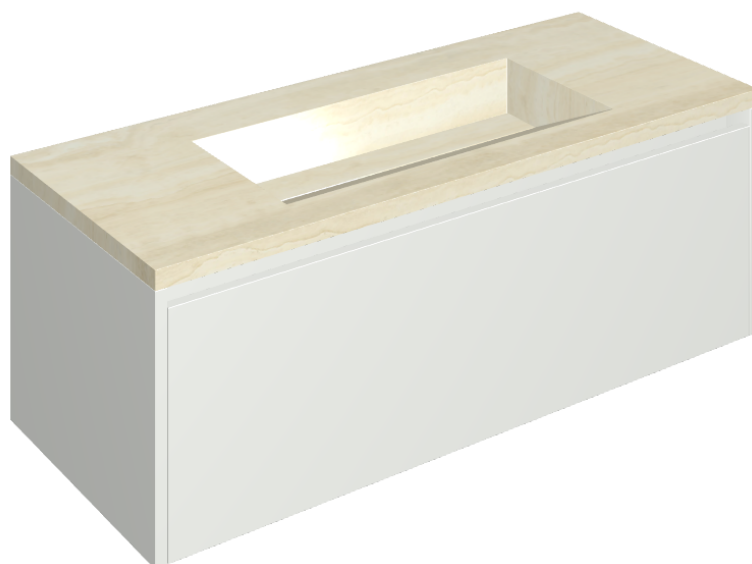

SCHEDA DI CONFIGURAZIONE

Cod. art.: 620810000022

Fly Air

Washbasin 120 White

Rivestimento del
prodotto

Charme Advance
Alabastro White Matt

I colori e le altre caratteristiche estetiche delle piastrelle presenti nelle illustrazioni presenti sul sito sono puramente indicativi. Guarda sempre i campioni di persona prima dell'acquisto.