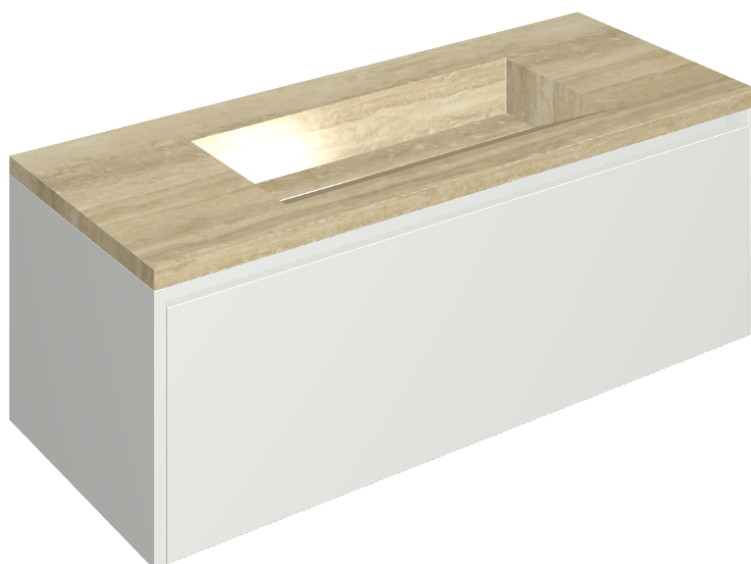

## Washbasin 120 White

**Rivestimento del prodotto**

Charme Advance  
Travertino Romano  
Honed Satin

I colori e le altre caratteristiche estetiche delle piastrelle presenti nelle illustrazioni presenti sul sito sono puramente indicativi. Guarda sempre i campioni di persona prima dell'acquisto.