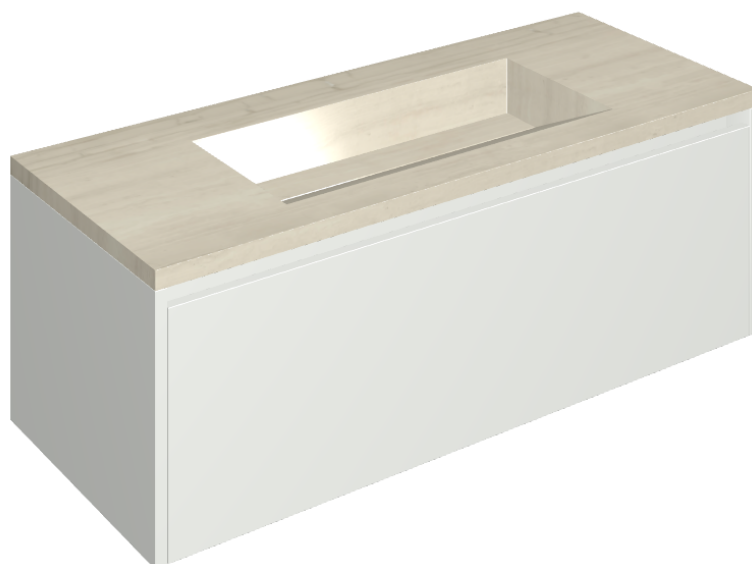

## Washbasin 120 White

**Rivestimento del prodotto**

Charme Advance Silk  
Grey Honed Satin

I colori e le altre caratteristiche estetiche delle piastrelle presenti nelle illustrazioni presenti sul sito sono puramente indicativi. Guarda sempre i campioni di persona prima dell'acquisto.