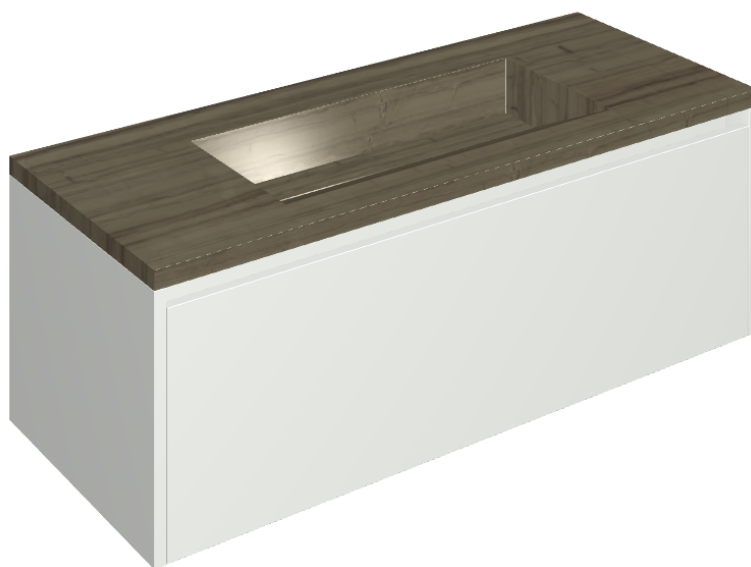

SCHEDA DI CONFIGURAZIONE

Cod. art.: 620810000022

Fly Air

Washbasin 120 White

Rivestimento del prodotto

Charme Advance
Elegant Brown Lux

I colori e le altre caratteristiche estetiche delle piastrelle presenti nelle illustrazioni presenti sul sito sono puramente indicativi. Guarda sempre i campioni di persona prima dell'acquisto.