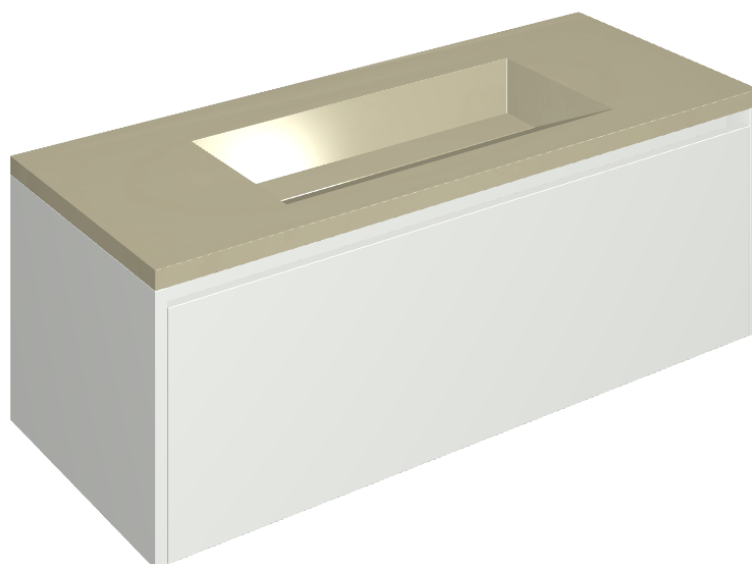

SCHEDA DI CONFIGURAZIONE

Cod. art.: 620810000022

## Washbasin 120 White

Rivestimento del  
prodotto

Metropolis Glass Sand  
Lux

I colori e le altre caratteristiche estetiche delle piastrelle presenti nelle illustrazioni presenti sul sito sono puramente indicativi. Guarda sempre i campioni di persona prima dell'acquisto.