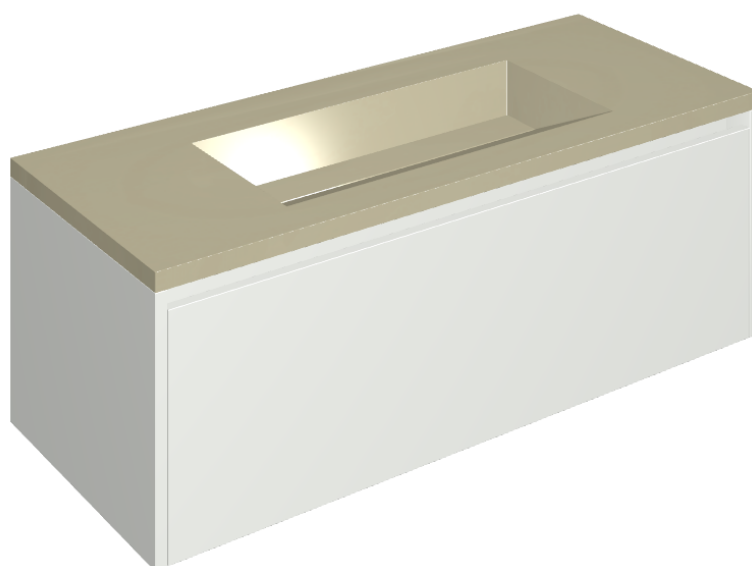

SCHEDA DI CONFIGURAZIONE

Cod. art.: 620810000022

Fly Air

Washbasin 120 White

Rivestimento del
prodotto

Metropolis Glass Sand
Lux

I colori e le altre caratteristiche estetiche delle piastrelle presenti nelle illustrazioni presenti sul sito sono puramente indicativi. Guarda sempre i campioni di persona prima dell'acquisto.