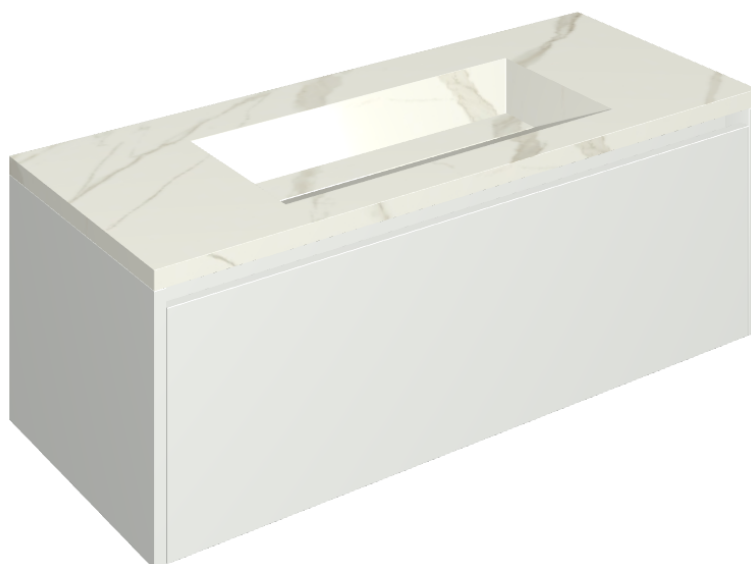

SCHEDA DI CONFIGURAZIONE

Cod. art.: 620810000022

Fly Air

Washbasin 120 White

Rivestimento del
prodotto

Metropolis Calacatta
Gold Matt

I colori e le altre caratteristiche estetiche delle piastrelle presenti nelle illustrazioni presenti sul sito sono puramente indicativi. Guarda sempre i campioni di persona prima dell'acquisto.