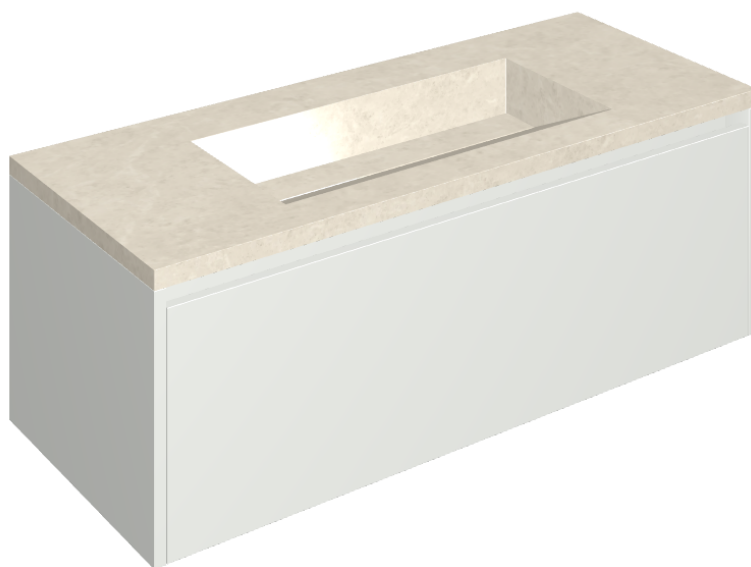

SCHEDA DI CONFIGURAZIONE

Cod. art.: 620810000022

Fly Air

Washbasin 120 White

Rivestimento del
prodotto

Metropolis Royal Ivory
Matt

I colori e le altre caratteristiche estetiche delle piastrelle presenti nelle illustrazioni presenti sul sito sono puramente indicativi. Guarda sempre i campioni di persona prima dell'acquisto.