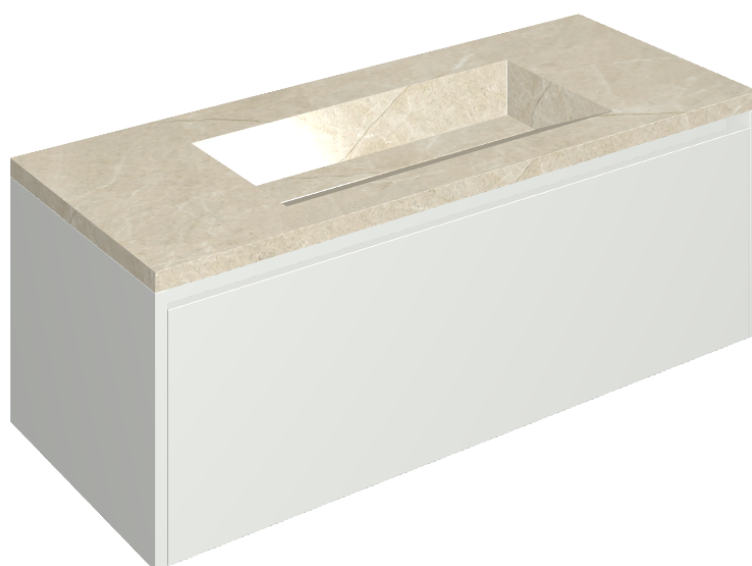

SCHEDA DI CONFIGURAZIONE

Cod. art.: 620810000022

Fly Air

Washbasin 120 White

Rivestimento del
prodotto
Metropolis Desert
Beige Matt

I colori e le altre caratteristiche estetiche delle piastrelle presenti nelle illustrazioni presenti sul sito sono puramente indicativi. Guarda sempre i campioni di persona prima dell'acquisto.