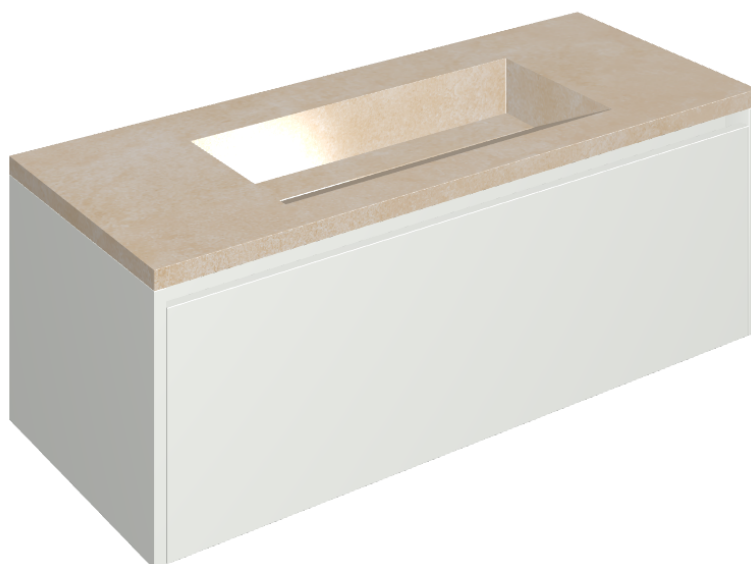

## Washbasin 120 White

Rivestimento del  
prodotto

Materia Magnesio  
Honed Satin

I colori e le altre caratteristiche estetiche delle piastrelle presenti nelle illustrazioni presenti sul sito sono puramente indicativi. Guarda sempre i campioni di persona prima dell'acquisto.