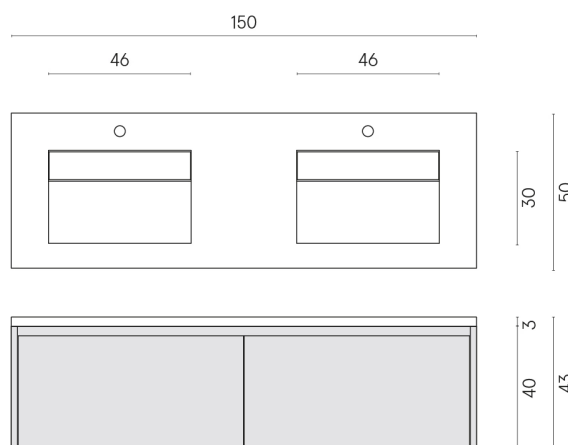

SCHEDA DI CONFIGURAZIONE

Cod. art.: 620810000023

Fly Air

Washbasin Duo 150 150
White

Rivestimento del
prodotto

Skyfall Bianco
Paradiso Matt

I colori e le altre caratteristiche estetiche delle piastrelle presenti nelle illustrazioni presenti sul sito sono puramente indicativi. Guarda sempre i campioni di persona prima dell'acquisto.