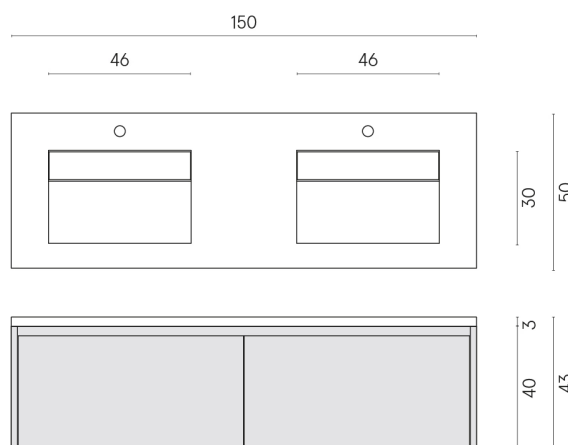

SCHEDA DI CONFIGURAZIONE

Cod. art.: 620810000023

Fly Air

Washbasin Duo 150 150
White

Rivestimento del
prodotto

Charme Deluxe
Invisible White Matt

I colori e le altre caratteristiche estetiche delle piastrelle presenti nelle illustrazioni presenti sul sito sono puramente indicativi. Guarda sempre i campioni di persona prima dell'acquisto.