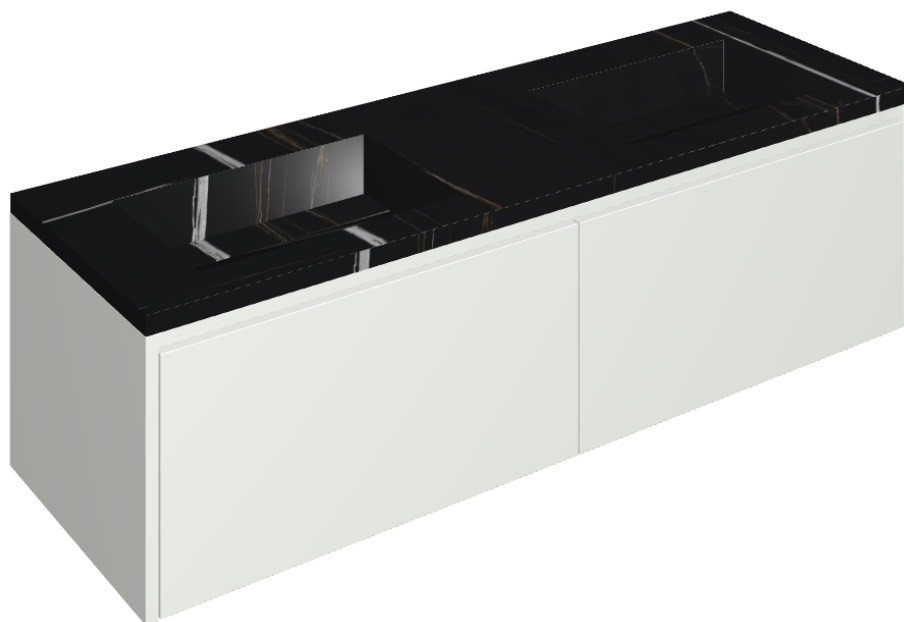

SCHEDA DI CONFIGURAZIONE

Cod. art.:

620810000023

Fly Air

Washbasin Duo 150 150
White

Rivestimento del
prodotto

Charme Deluxe
Sahara Noir Matt

I colori e le altre caratteristiche estetiche delle piastrelle presenti nelle illustrazioni presenti sul sito sono puramente indicativi. Guarda sempre i campioni di persona prima dell'acquisto.