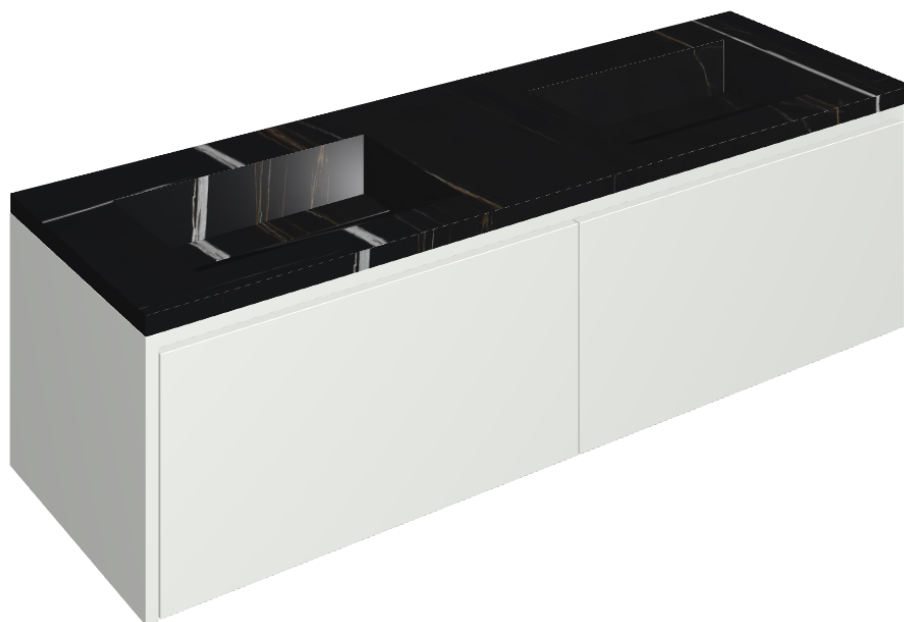

SCHEDA DI CONFIGURAZIONE

Cod. art.:

620810000023

# Fly Air

Washbasin Duo 150 150

White

Rivestimento del  
prodotto

Charme Deluxe  
Sahara Noir Matt

I colori e le altre caratteristiche estetiche delle piastrelle presenti nelle illustrazioni presenti sul sito sono puramente indicativi. Guarda sempre i campioni di persona prima dell'acquisto.