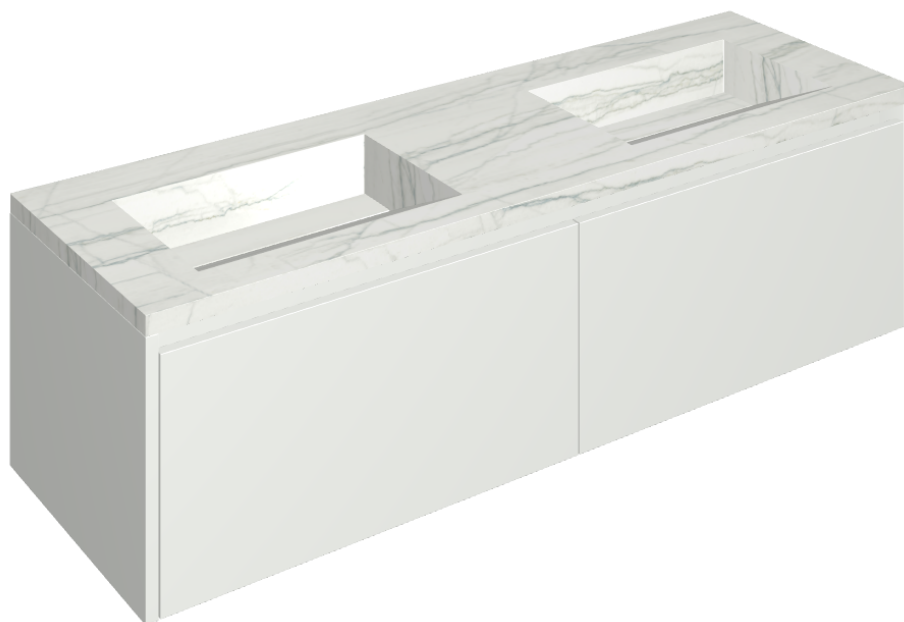

# Fly Air

Washbasin Duo 150 150  
White

Rivestimento del  
prodotto

Charme Advance  
Platinum White Matt

I colori e le altre caratteristiche estetiche delle piastrelle presenti nelle illustrazioni presenti sul sito sono puramente indicativi. Guarda sempre i campioni di persona prima dell'acquisto.