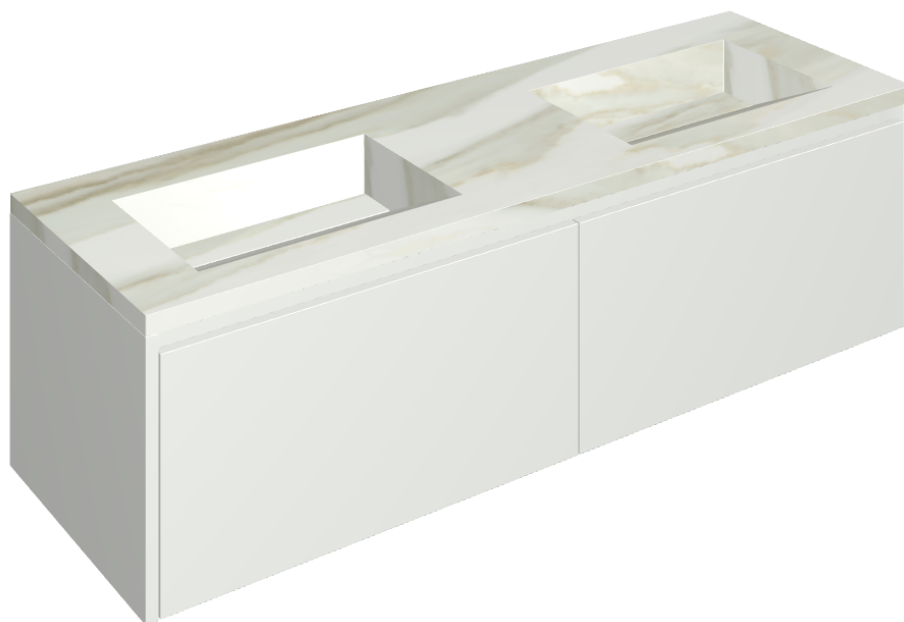

SCHEDA DI CONFIGURAZIONE

Cod. art.:

620810000023

Fly Air

Washbasin Duo 150 150

White

Rivestimento del
prodotto

Charme Advance
Crema Delicato Matt