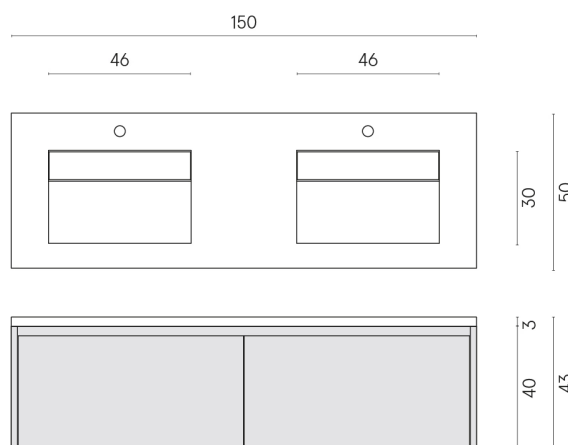

SCHEDA DI CONFIGURAZIONE

Cod. art.: 620810000023

Fly Air

Washbasin Duo 150 150
White

Rivestimento del
prodotto

Metropolis Glass Sky
Lux

I colori e le altre caratteristiche estetiche delle piastrelle presenti nelle illustrazioni presenti sul sito sono puramente indicativi. Guarda sempre i campioni di persona prima dell'acquisto.