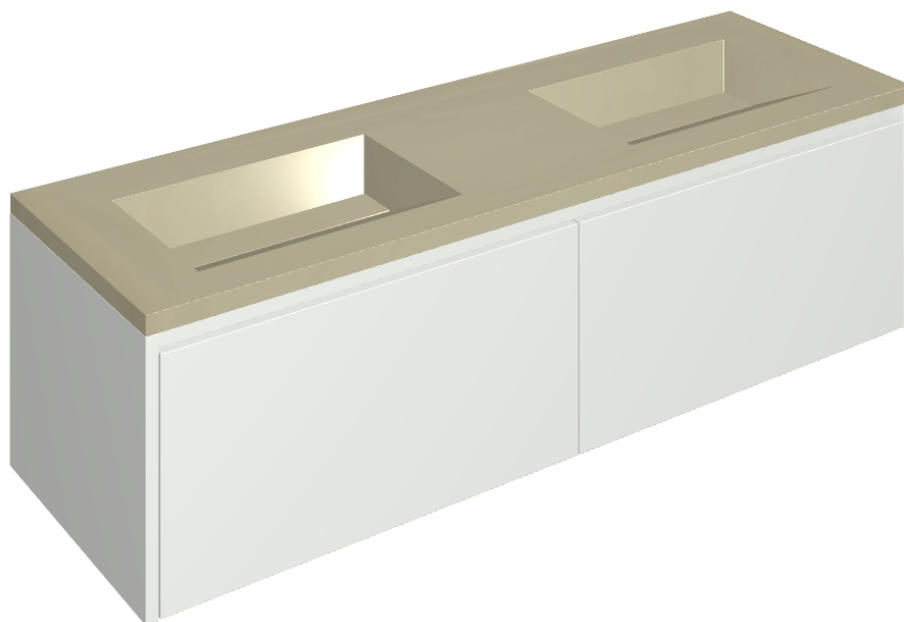

SCHEDA DI CONFIGURAZIONE

Cod. art.: 620810000023

# Fly Air

Washbasin Duo 150 150  
White

Rivestimento del  
prodotto

Metropolis Glass Sand  
Lux

I colori e le altre caratteristiche estetiche delle piastrelle presenti nelle illustrazioni presenti sul sito sono puramente indicativi. Guarda sempre i campioni di persona prima dell'acquisto.