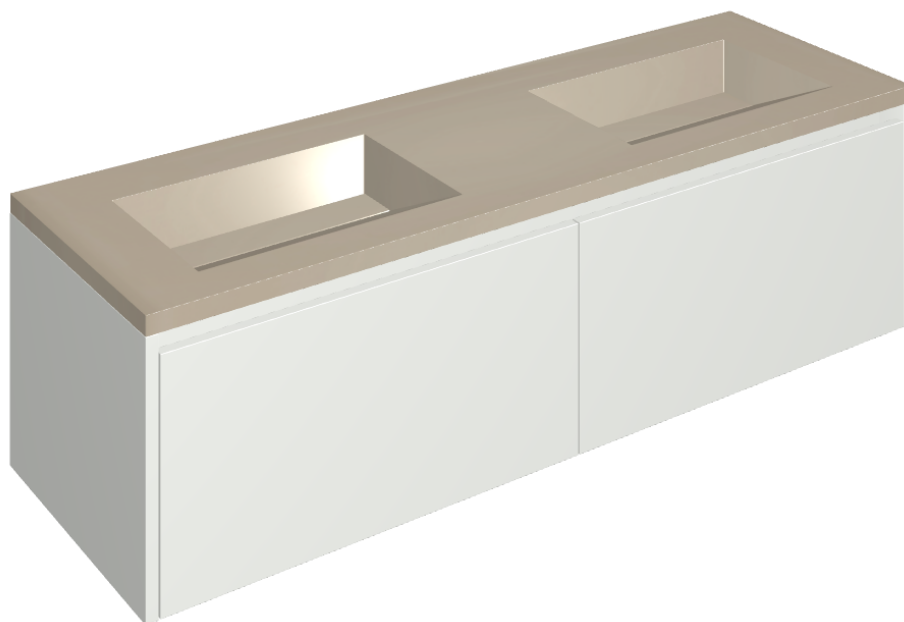

# Fly Air

Washbasin Duo 150 150  
White

Rivestimento del  
prodotto

Metropolis Glass  
Powder Lux

I colori e le altre caratteristiche estetiche delle piastrelle presenti nelle illustrazioni presenti sul sito sono puramente indicativi. Guarda sempre i campioni di persona prima dell'acquisto.