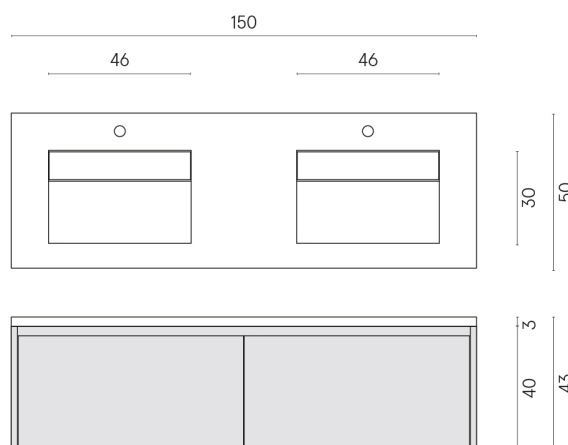

SCHEDA DI CONFIGURAZIONE

Cod. art.:

620810000023

Fly Air

Washbasin Duo 150 150

White

Rivestimento del
prodotto

Metropolis Royal Ivory
Matt