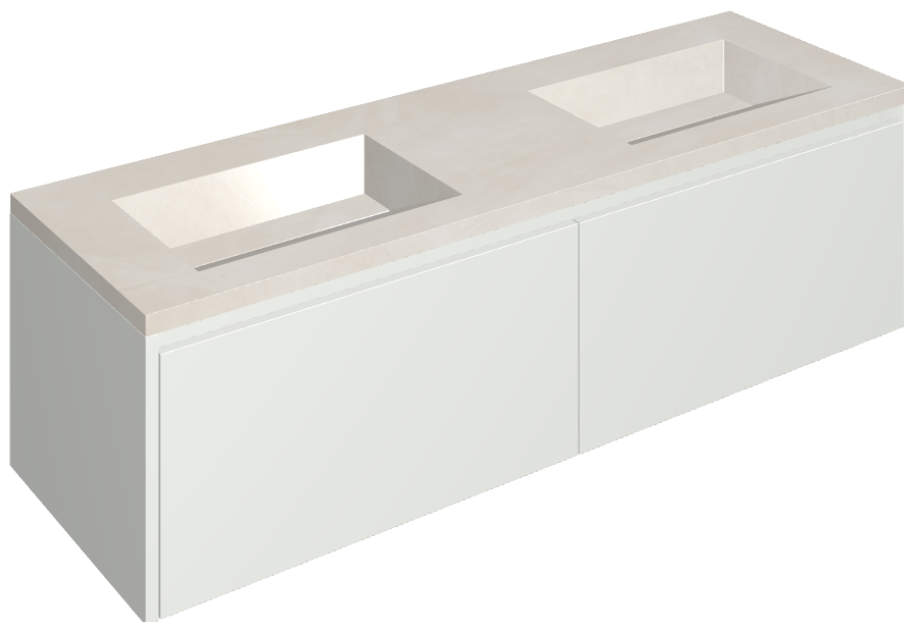

SCHEDA DI CONFIGURAZIONE

Cod. art.:

620810000023

Fly Air

Washbasin Duo 150 150
White

Rivestimento del
prodotto

Continuum Polar Matt

I colori e le altre caratteristiche estetiche delle piastrelle presenti nelle illustrazioni presenti sul sito sono puramente indicativi. Guarda sempre i campioni di persona prima dell'acquisto.