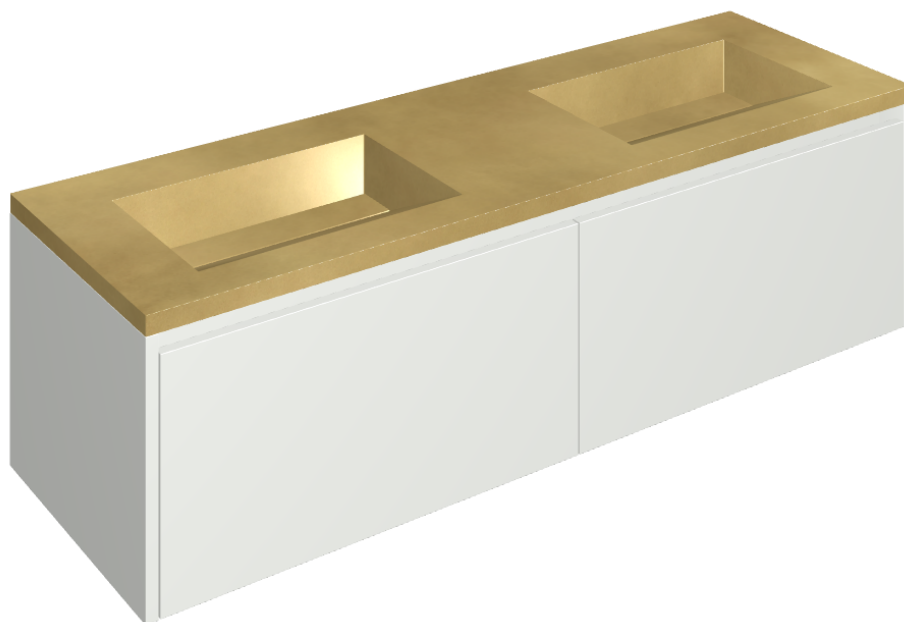

# Fly Air

Washbasin Duo 150 150  
White

Rivestimento del  
prodotto

Continuum Brass  
Gold Honed

I colori e le altre caratteristiche estetiche delle piastrelle presenti nelle illustrazioni presenti sul sito sono puramente indicativi. Guarda sempre i campioni di persona prima dell'acquisto.