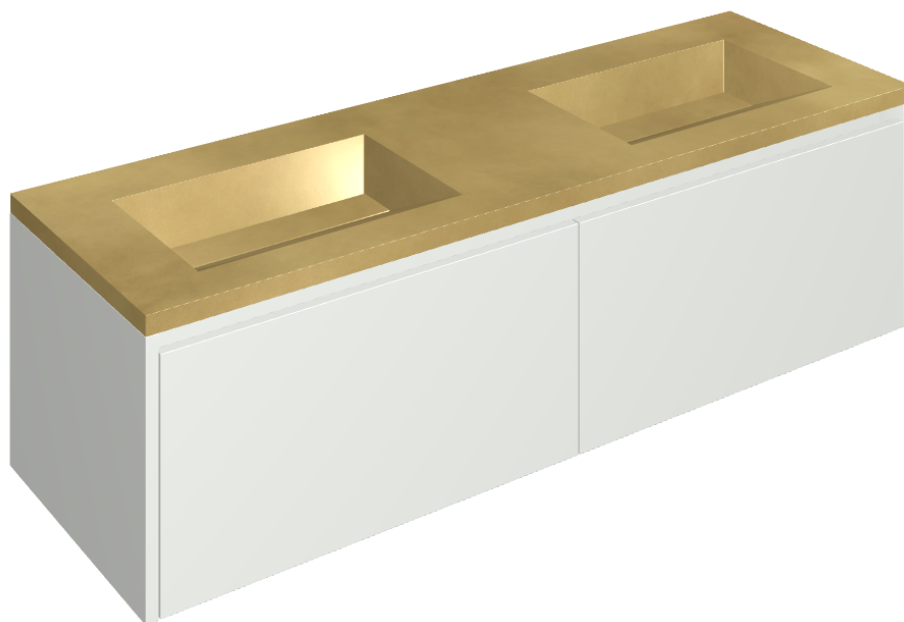

SCHEDA DI CONFIGURAZIONE

Cod. art.:

620810000023

Fly Air

Washbasin Duo 150 150
White

Rivestimento del
prodotto

Continuum Brass
Gold Honed

I colori e le altre caratteristiche estetiche delle piastrelle presenti nelle illustrazioni presenti sul sito sono puramente indicativi. Guarda sempre i campioni di persona prima dell'acquisto.