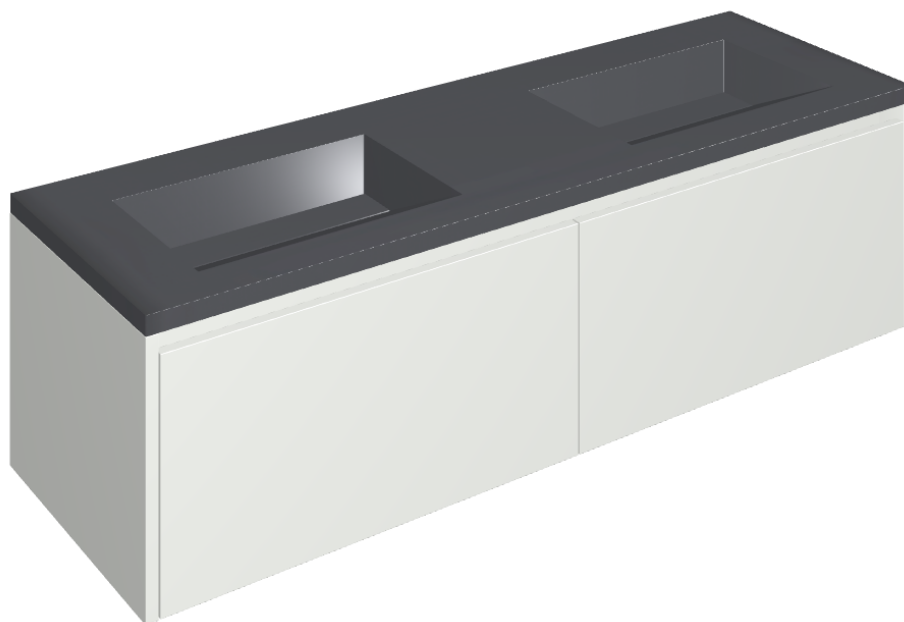

SCHEDA DI CONFIGURAZIONE

Cod. art.: 620810000023

Fly Air

Washbasin Duo 150 150
White

Rivestimento del
prodotto

Eternum Glass Avio
Lux

I colori e le altre caratteristiche estetiche delle piastrelle presenti nelle illustrazioni presenti sul sito sono puramente indicativi. Guarda sempre i campioni di persona prima dell'acquisto.