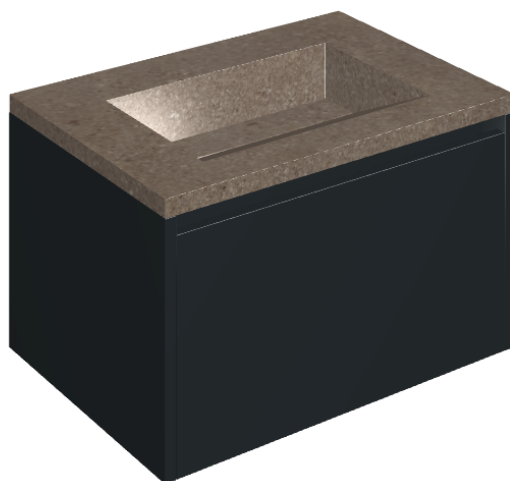

SCHEDA DI CONFIGURAZIONE

Cod. art.:

620810000024

Fly Air

Washbasin 70 Black

Rivestimento del
prodotto

Contempora Burn
Honed Satin

I colori e le altre caratteristiche estetiche delle piastrelle presenti nelle illustrazioni presenti sul sito sono puramente indicativi. Guarda sempre i campioni di persona prima dell'acquisto.