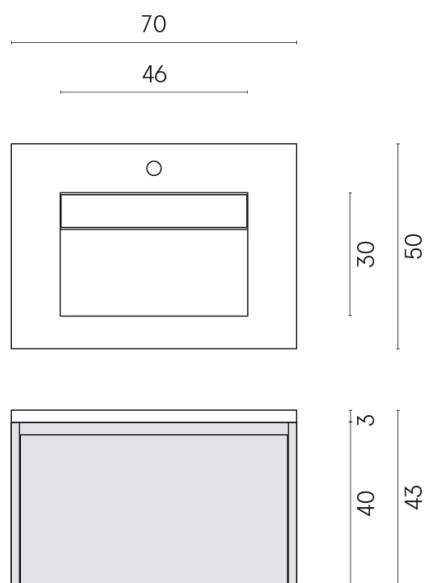

SCHEDA DI CONFIGURAZIONE

Cod. art.: 620810000024

Fly Air

Washbasin 70 Black

Rivestimento del
prodotto
Charme Extra Lasa
Matt

I colori e le altre caratteristiche estetiche delle piastrelle presenti nelle illustrazioni presenti sul sito sono puramente indicativi. Guarda sempre i campioni di persona prima dell'acquisto.

**Trova il punto vendita
autorizzato più vicino:**

<https://kz.italonceramica.ru/ru/home/dealer/>