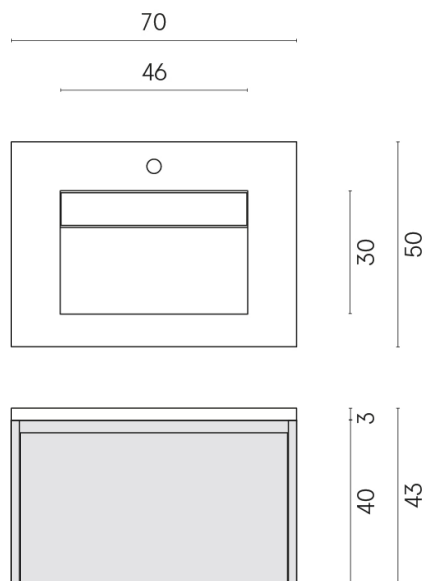

SCHEDA DI CONFIGURAZIONE

Cod. art.: 620810000024

Fly Air

Washbasin 70 Black

Rivestimento del
prodotto

Genesis Jupiter Silver
Matt

I colori e le altre caratteristiche estetiche delle piastrelle presenti nelle illustrazioni presenti sul sito sono puramente indicativi. Guarda sempre i campioni di persona prima dell'acquisto.