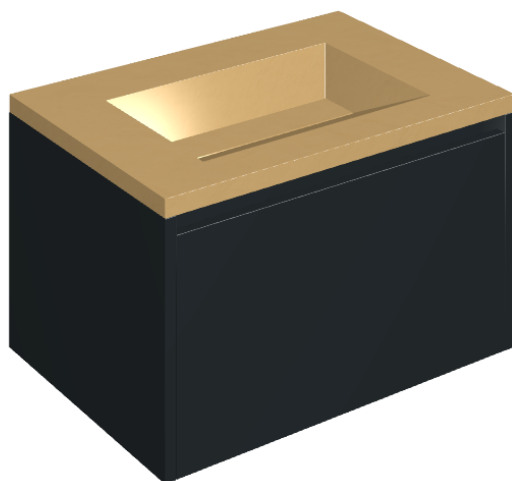

## Washbasin 70 Black

Rivestimento del  
prodotto  
Surface Sun Honed  
Satin

I colori e le altre caratteristiche estetiche delle piastrelle presenti nelle illustrazioni presenti sul sito sono puramente indicativi. Guarda sempre i campioni di persona prima dell'acquisto.