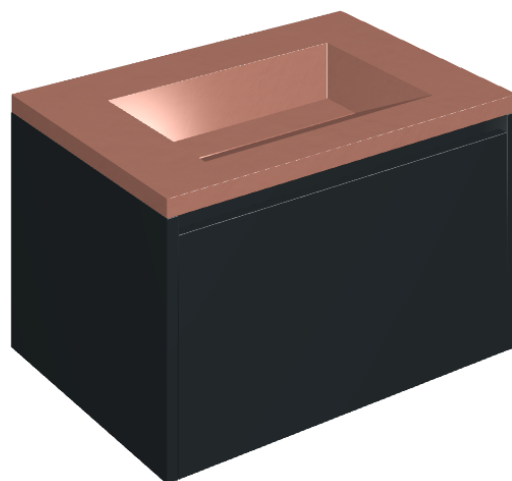

SCHEDA DI CONFIGURAZIONE

Cod. art.: 620810000024

Fly Air

Washbasin 70 Black

Rivestimento del prodotto

Surface Scarlet
Honed Satin

I colori e le altre caratteristiche estetiche delle piastrelle presenti nelle illustrazioni presenti sul sito sono puramente indicativi. Guarda sempre i campioni di persona prima dell'acquisto.