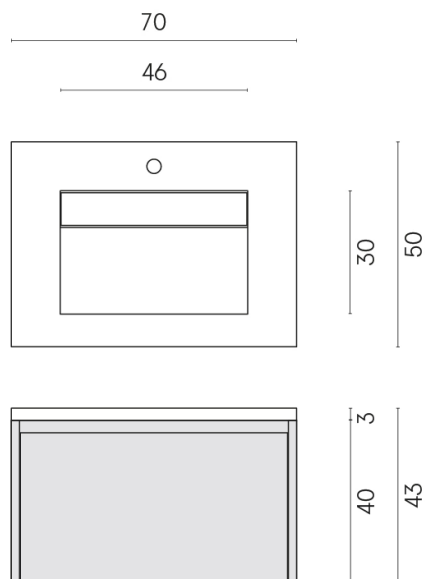

SCHEDA DI CONFIGURAZIONE

Cod. art.:

620810000024

Fly Air

Washbasin 70 Black

Rivestimento del
prodotto

Room Black Stone
Honed Satin

I colori e le altre caratteristiche estetiche delle piastrelle presenti nelle illustrazioni presenti sul sito sono puramente indicativi. Guarda sempre i campioni di persona prima dell'acquisto.