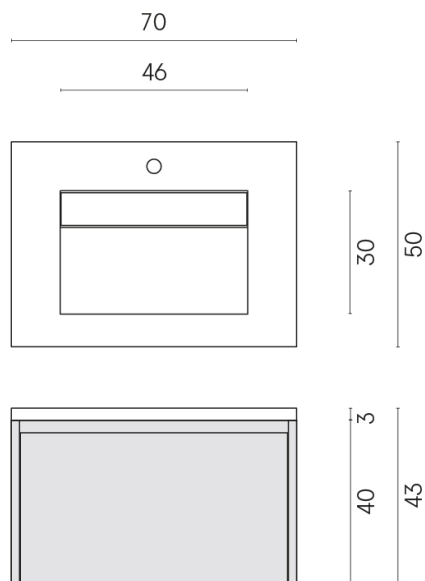

SCHEDA DI CONFIGURAZIONE

Cod. art.: 620810000024

Fly Air

Washbasin 70 Black

Rivestimento del
prodotto
Millennium Dust Matt

I colori e le altre caratteristiche estetiche delle piastrelle presenti nelle illustrazioni presenti sul sito sono puramente indicativi. Guarda sempre i campioni di persona prima dell'acquisto.