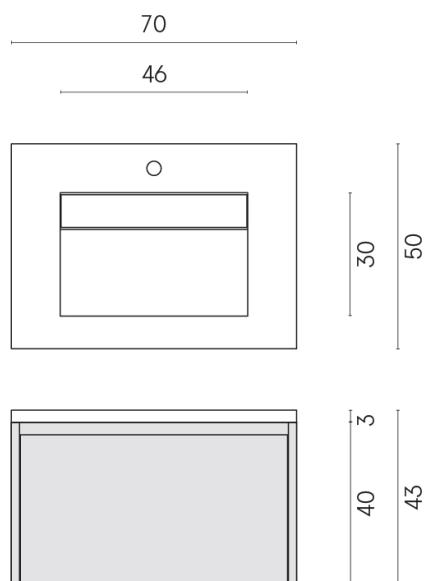

SCHEDA DI CONFIGURAZIONE

Cod. art.: 620810000024

Fly Air

Washbasin 70 Black

Rivestimento del
prodotto

Charme Deluxe
Statuario Fantastico
Matt

I colori e le altre caratteristiche estetiche delle piastrelle presenti nelle illustrazioni presenti sul sito sono puramente indicativi. Guarda sempre i campioni di persona prima dell'acquisto.