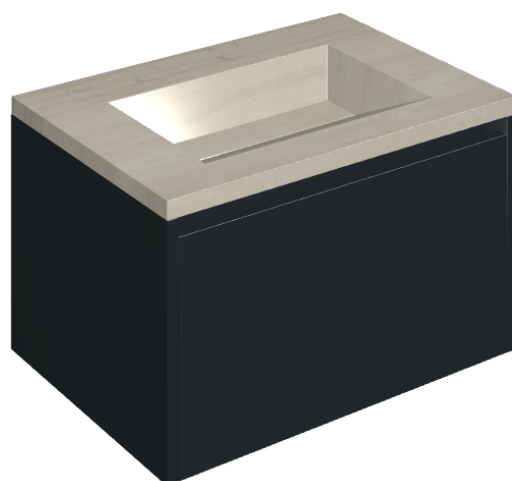

SCHEDA DI CONFIGURAZIONE

Cod. art.: 620810000024

Fly Air

Washbasin 70 Black

Rivestimento del prodotto

Charme Advance Silk
Grey Honed Satin

I colori e le altre caratteristiche estetiche delle piastrelle presenti nelle illustrazioni presenti sul sito sono puramente indicativi. Guarda sempre i campioni di persona prima dell'acquisto.